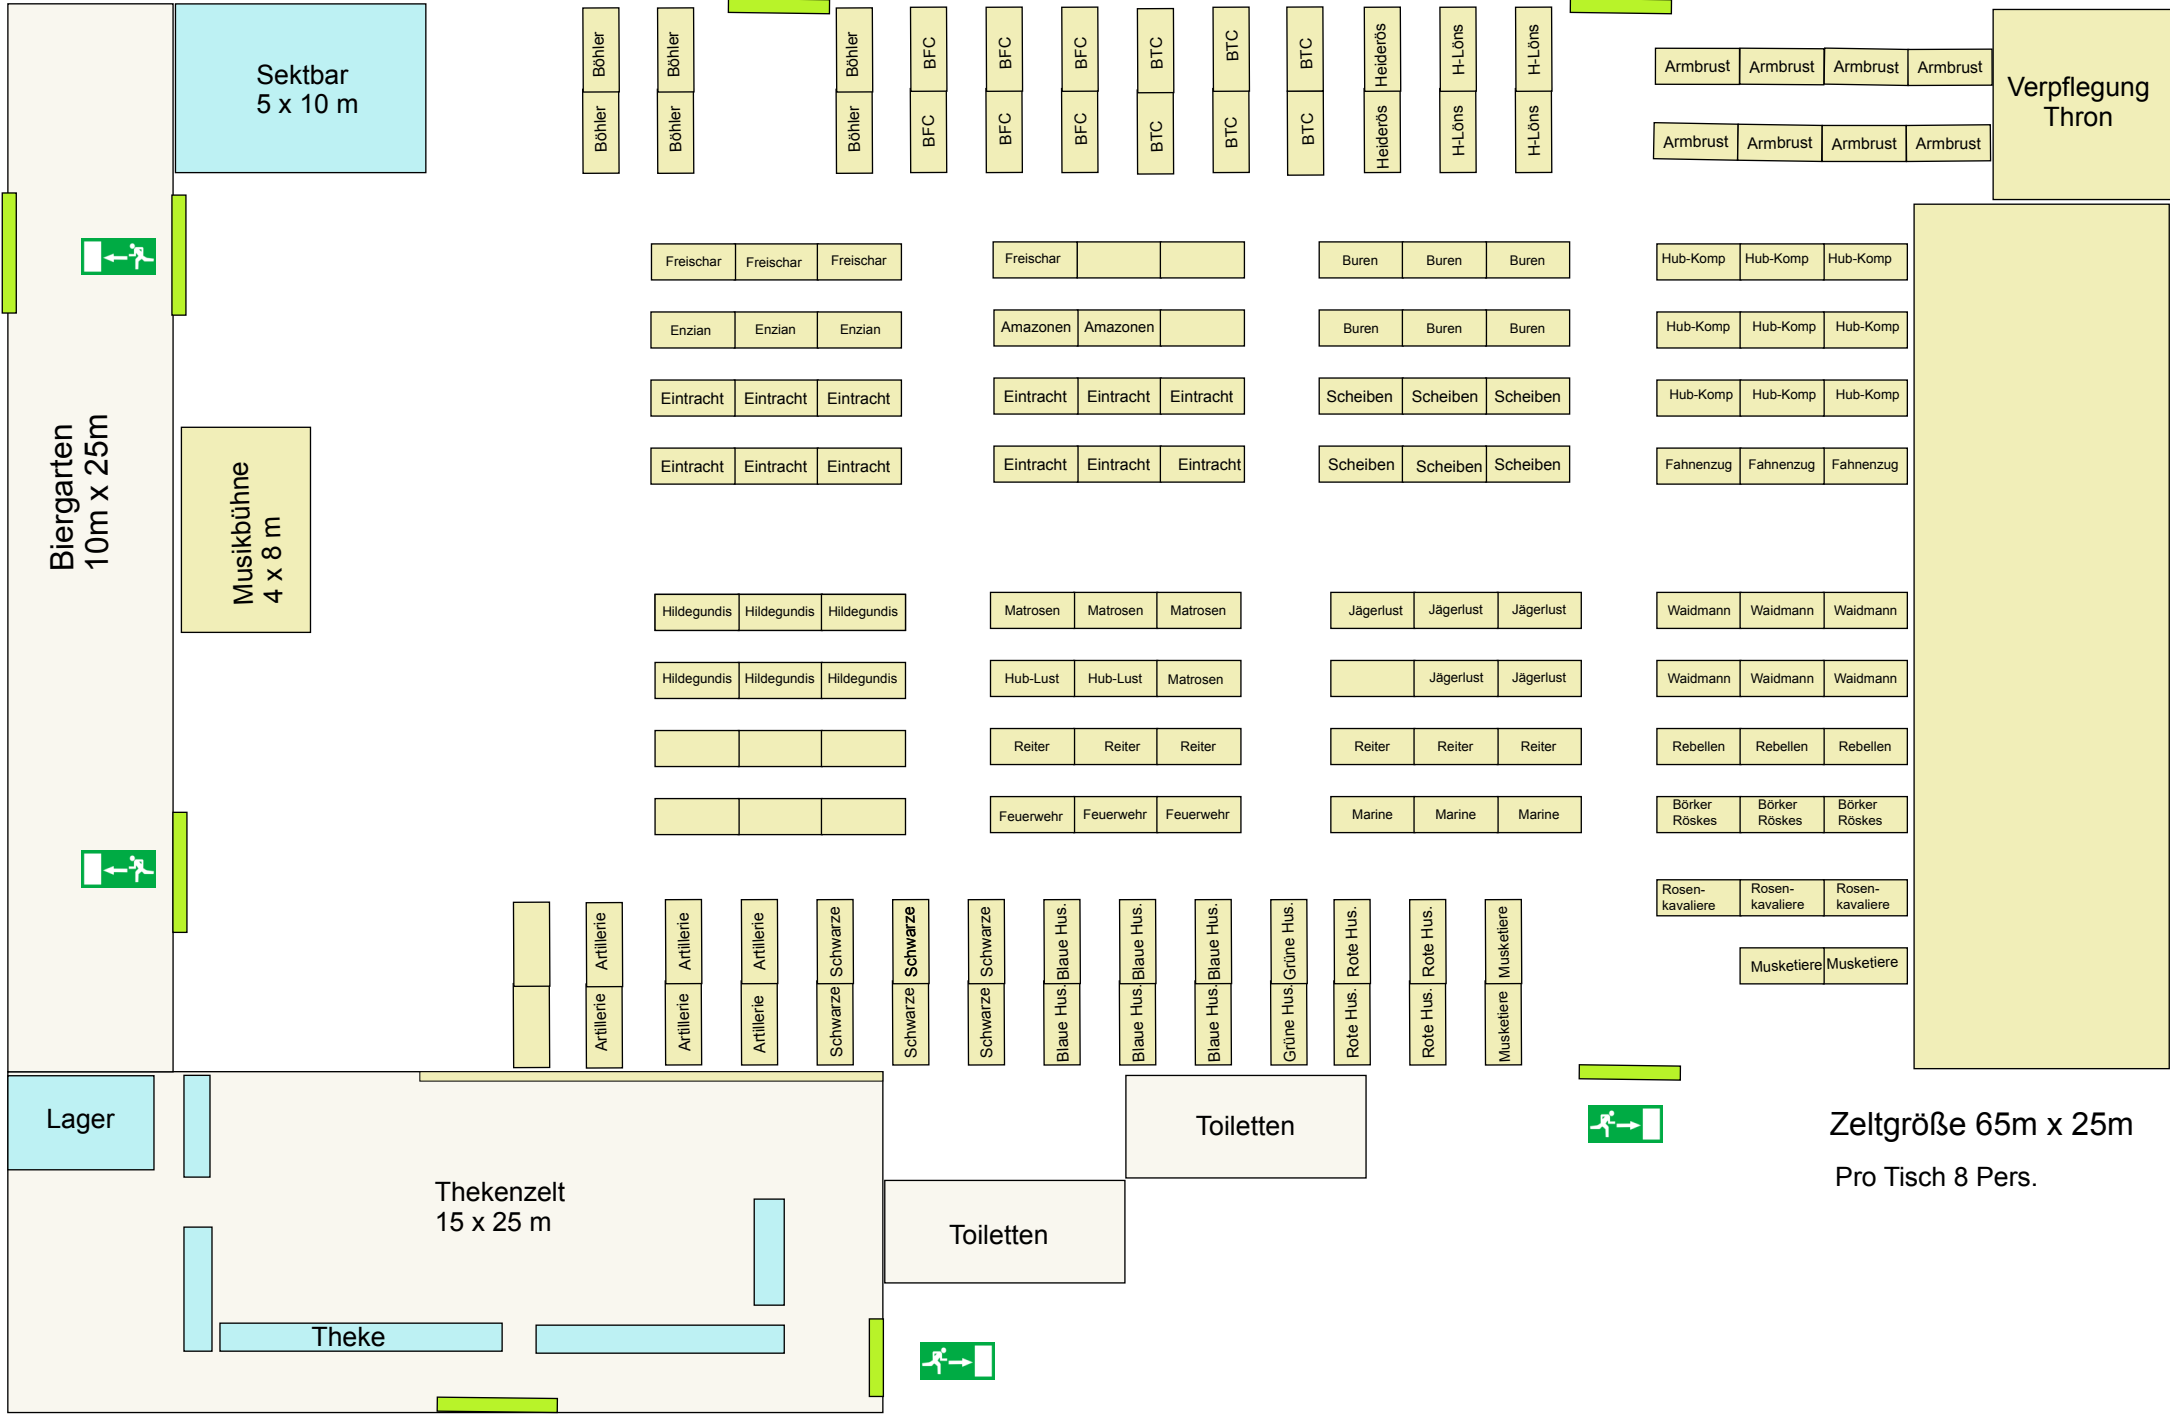

# Sitzplan Pfingstsamstag, -sonntag & dienstag

Zeltgröße 65m x 25m  
Pro Tisch 8 Pers.

Biergarten  
10m x 25m

Musikbühne  
4 x 8 m

Sektkabare  
5 x 10 m

Lager

Thekenzelt  
15 x 25 m

Theke

Toiletten

Toiletten

Verpflegung  
Thron

Böhler Böhler Böhler Böhler Böhler Böhler Böhler Böhler Böhler Böhler  
Böhler Böhler Böhler Böhler Böhler Böhler Böhler Böhler Böhler Böhler

Freischar Freischar Freischar Freischar  
Enzian Enzian Enzian Enzian  
Eintracht Eintracht Eintracht Eintracht Eintracht Eintracht Eintracht Eintracht  
Eintracht Eintracht Eintracht Eintracht Eintracht Eintracht Eintracht Eintracht  
Hildegundis Hildegundis Hildegundis Hildegundis  
Hildegundis Hildegundis Hildegundis Hildegundis  
Matrosen Matrosen Matrosen Matrosen  
Hub-Lust Hub-Lust Hub-Lust Hub-Lust  
Reiter Reiter Reiter Reiter  
Feuerwehr Feuerwehr Feuerwehr Feuerwehr